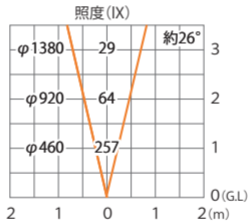

■ シンプルLEDがらうたライト1型 15mm厚ガラス仕様(電球色)  
(HFF-D09S)

色温度:3000K 全光束:80lm

水平面