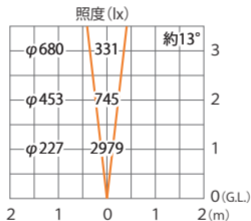

■ シンプルLEDが ライト 2 型 (電球色)  
(HFF-D07S)

色温度:3000K 全光束:263lm

水平面