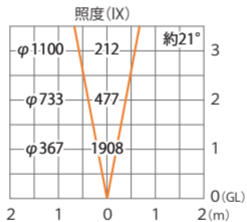

■ シンプルLEDがラントライトスイング 3型 グレアレス (電球色)  
(HFF-D21S)

色温度:3000K 全光束:570lm

水平面