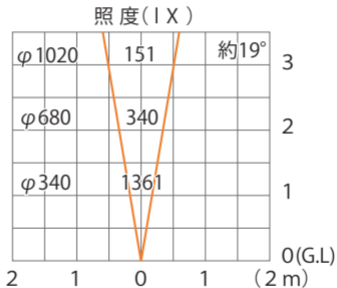

■ シンプルLEDグランドライトスイング
(HFF-D03S)

色温度：3000K 全光束：224lm

水平面