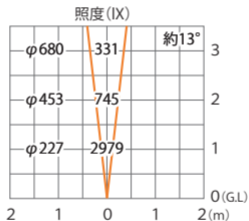

■ シンプルLEDが ライト 2 型 15mm 厚 ガラス仕様 (電球色)
(HFF-D10S)

色温度:3000K 全光束:263lm

水平面