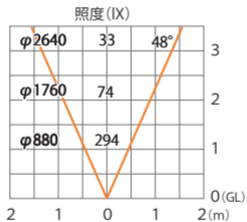

グランドライト100V オルテック S
HFF-D28S

色温度:2700K 全光束:400lm

水平面