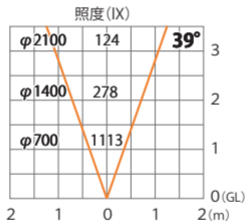

グランドライト 100V オルテック L  
HFF-D30S

色温度:2700K 全光束:1000lm

水平面