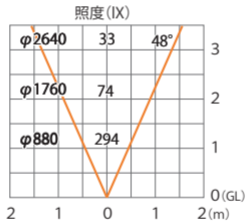

グランドライト100V オルテック S グレアカット
HFF-D31S

色温度:2700K 全光束:150lm

水平面