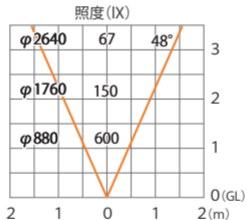

グランドライト 100V オルテック M グレアカット  
HFF-D32S

色温度:2700K 全光束:220lm

水平面