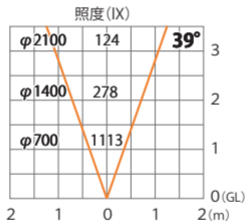

グランドライト 100V オルテック L グレアカット  
HFF-D33S

色温度:2700K 全光束:370lm

水平面