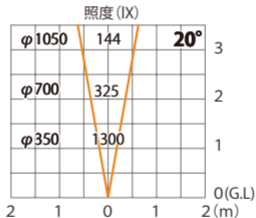

グランドライト 100V オルテック S 狭角  
HFF-D38S

色温度:2700K 全光束:400lm

水平面