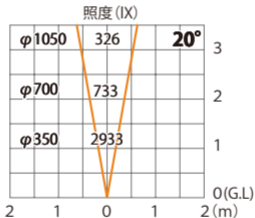

グランドライト 100V オルテック M 狭角
HFF-D39S

色温度:2700K 全光束:600lm

水平面