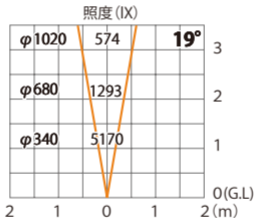

グランドライト 100V オルテック L 狭角
HFF-D40S

色温度:2700K 全光束:1000lm

水平面