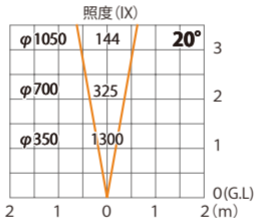

グランドライト 100V オルテック S グレアカット 狭角  
HFF-D41S

色温度:2700K 全光束:150lm

水平面