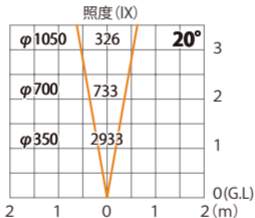

グランドライト 100V オルテック M グレアカット 狭角
HFF-D42S

色温度:2700K 全光束:220lm

水平面