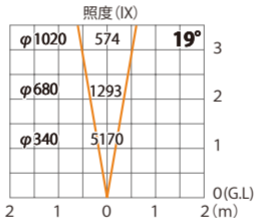

グランドライト 100V オルテックL グレアカット 狭角
HFF-D43S

色温度:2700K 全光束:370lm

水平面