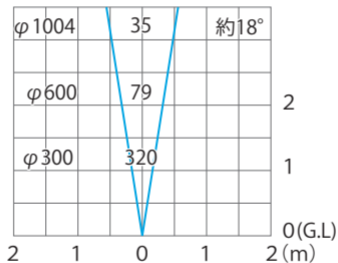

■ シンプルLEDグランドライト1型

シンプルLEDグランドライト1型15mm厚ガラス仕様

(HFF-001W/W01S) 色温度：6300K 全光束：63lm

照度 (lx)

水平面