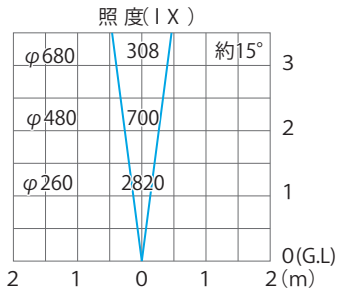

■ シンプルLEDグランドライト2型

シンプルLEDグランドライト1型15mm厚ガラス仕様

(HFF-002W/W02S)

色温度：6300K 全光束：217lm

水平面