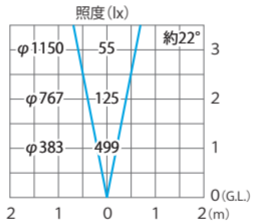

■ シンプルLEDがらントライト1型 (白)
(HFF-W06S)

色温度:6000K 全光束:121lm

水平面