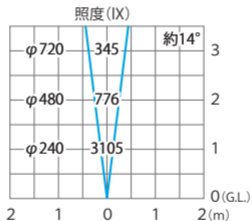

■ シンプルLEDがらナイトライト2型 15mm厚ガラス仕様(白)
(HFF-W10S)

色温度:6000K 全光束:368lm

水平面