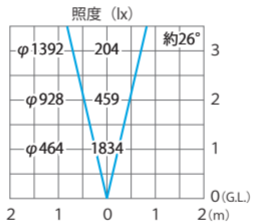

■ グラドライト100V 4型 (白)  
(HFF-W11S)

色温度:5500K 全光束:577lm

水平面