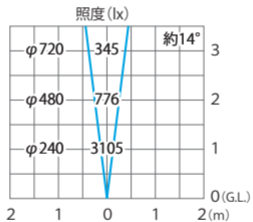

■ シンプルLEDがランドライト2型 (白)
(HFF-W07S)

色温度:5900K 全光束:368lm

水平面