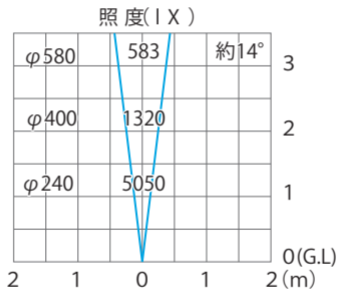

■ シンプルLEDグランドライト3型  
(HFF-003W)

色温度：6300K 全光束：520lm

水平面