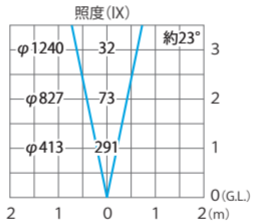

■ シンプルLEDがらントライト1型 15mm厚ガラス仕様(白)  
(HFF-W09S)

色温度:6000K 全光束:102lm

水平面