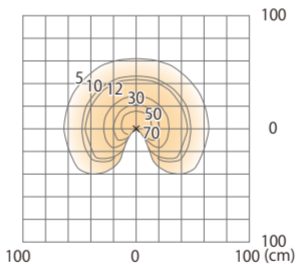

かぎろい
HGB-D11D

色温度:2700K 全光束:72lm

床面