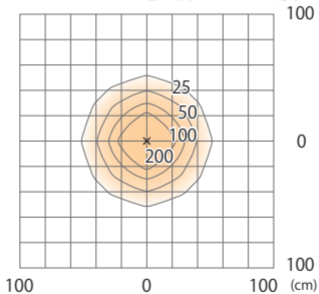

冴「SAE」  
HGB-D12K/B

色温度:2700K 全光束:320lm

床面