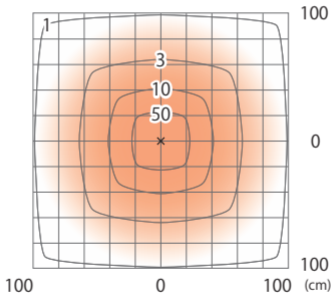

■ 粋ウォールライト 12V (ほのあかり) 銀ねず / 墨色
(HGB-H04N/B)

色温度:2000K 全光束:109lm

床面