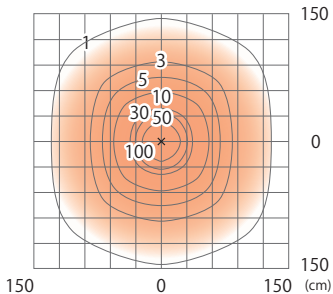

■ 粋パ° スタッド ライト 12V (ほのあかり)

銀ねず / 墨色

(HGB-H06N/B)

色温度:2000K 全光束:165lm

床面