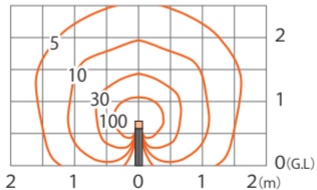

■ 粋ホ<sup>®</sup>-ルライト 1 型 12V (ほのあかり)

銀ねず / 墨色

(HGB-H07N/B)

色温度:2000K 全光束:149lm

鉛直面