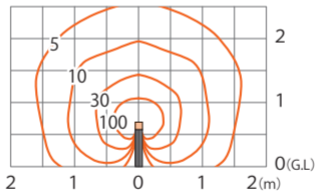

■ 粋ホ[®]-ライト1型ロ-ボ[®]ルト (ほのあかり)
銀ねず / 墨色
(HGB-H07N/B)

色温度:2000K 全光束:149lm

鉛直面