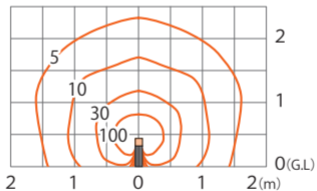

■ 粋ホ®-ルライト 2 型 12V (ほのあかり)  
銀ねず / 墨色  
(HGB-H08N/B)

色温度:2000K 全光束:149lm

鉛直面