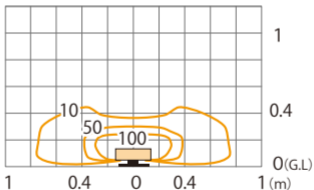

悠 (はるか) 庭ゆらぎ
HGB-Y15B/K

色温度:2700K 全光束:6~7lm

鉛直面