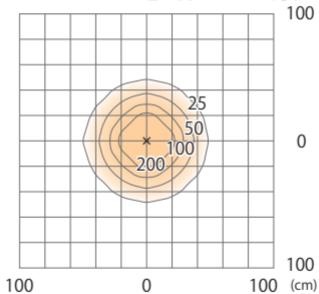

冴「SAE」100V  
HGD-D17K/B HGD-D18K/B

色温度:2700K 全光束:280lm

床面