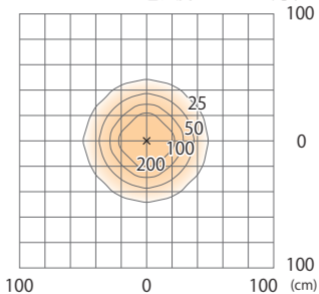

冴「SAE」100V
HGD-D17K/B HGD-D18K/B

色温度:2700K 全光束:280lm

床面