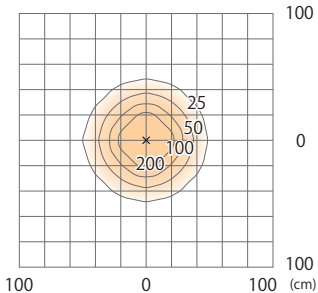

冴「SAE」100V
HGD-D17K/B HGD-D18K/B

色温度:2700K 全光束:280lm

床面