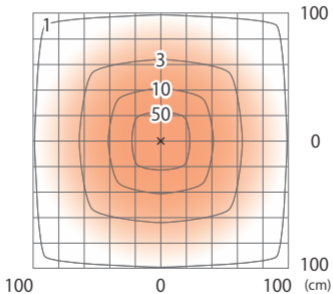

■ 粋ウォールライト100V (ほのあかり) 銀ねず / 墨色
(HGD-H11N/B)

色温度:2000K 全光束:109lm

床面