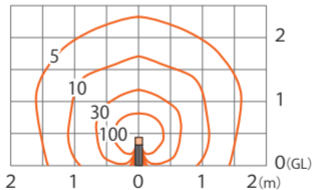

■ 粋ホーライト 4 型 100V (ほのあかり)  
銀ねず / 墨色  
(HGD-H15N/B)

色温度:2000K 全光束:149lm

鉛直面