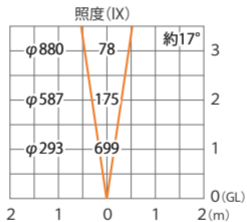

■グランドライト7型 水中仕様 (電)
(HHA-D06S)

色温度:3000K 全光束:111lm

水平面