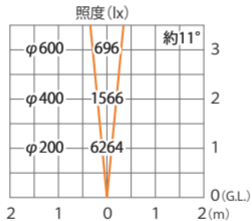

■ ウォーターライト 3型 (電)
(HHA-D11S)

色温度:3000K 全光束:570lm

水平面