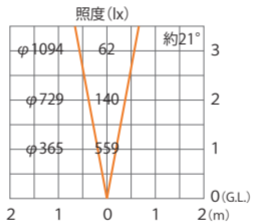

■ ウォーターアップライト 2型 (電)
(HHA-D12S)

色温度:3000K 全光束:290lm

水平面