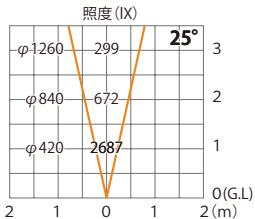

ウォーターグランドライト 8型 電球色
HHA-D16S

色温度:3000K 全光束:560lm

水平面