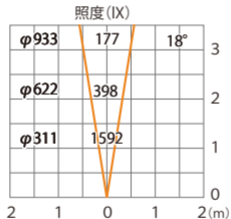

ウォーターアップライト S ナロー  
HHA-D17S

色温度: 2700K 全光束: 221lm

水平面