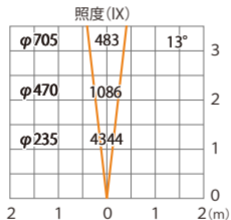

ウォーターアップライト M ナロー
HHA-D19S

色温度: 2700K 全光束: 478lm

水平面