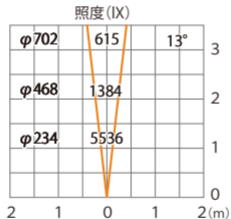

ウォーターアップライト L ナロー
HHA-D21S

色温度: 2700K 全光束: 758lm

水平面