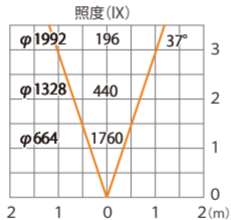

ウォーターアップライト Lミディアム  
HHA-D22S

色温度: 2700K 全光束: 853lm

水平面