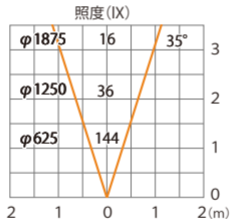

ウォーターグラウンドライト XS ミディアム  
HHA-D24S

色温度: 2700K 全光束: 62lm

水平面