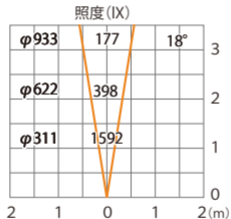

ウォーターグランドライト S ナロー
HHA-D25S

色温度: 2700K 全光束: 221lm

水平面