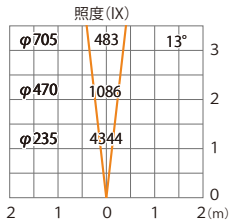

ウォーターグランドライト M ナロー
HHA-D27S

色温度: 2700K 全光束: 478lm

水平面