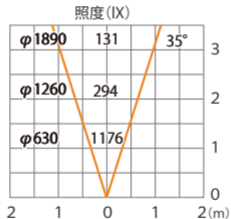

ウォーターグラウンドライト M ミディアム
HHA-D28S

色温度: 2700K 全光束: 495lm

水平面