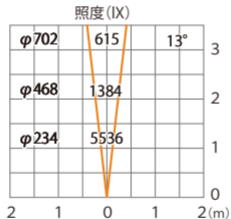

ウォーターグランドライト L ナロー
HHA-D29S

色温度: 2700K 全光束: 758lm

水平面